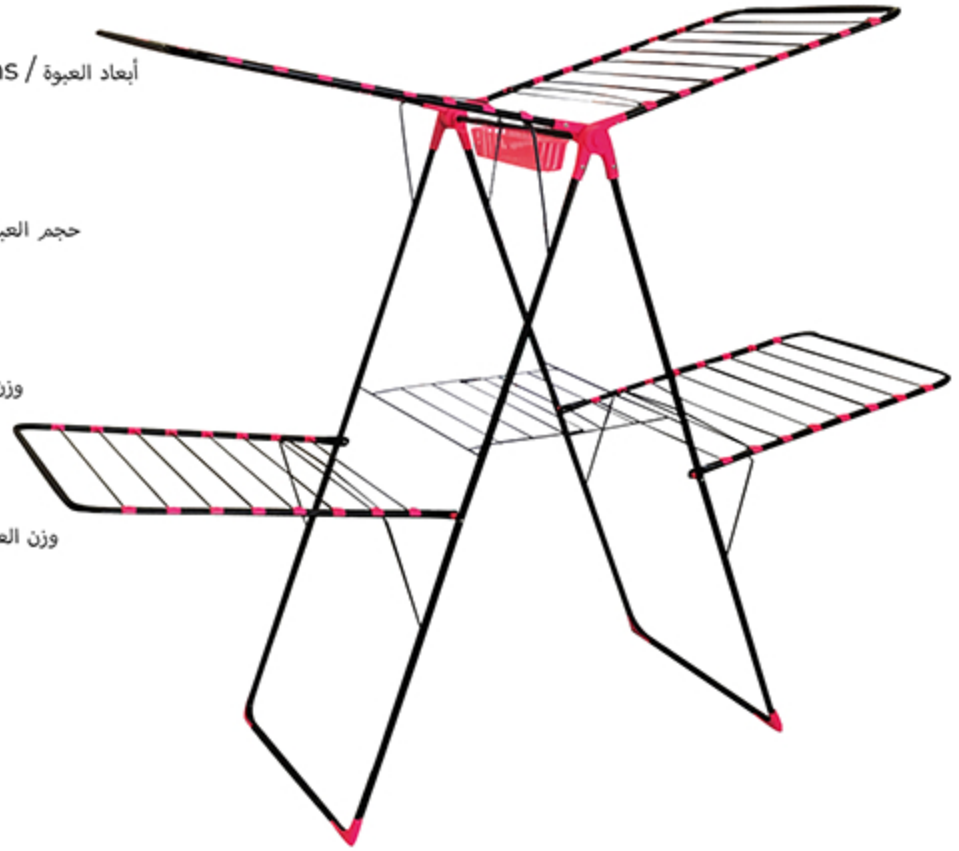

Koli Ağırlığı
Carton Weight / وزن العبوة
26 KG

Pcs / 20" DC
%5 / 620

Pcs / 40" DC
%5 / 1280

Pcs / 40" HC
%5 / 1400

Truck Pcs 90 M
%5 / 1,680

GENEL ÖZELLİKLER

- Elektrostatik Toz Boya
- Kolay Katlanabilir ve Taşınabilir Tasarım
- Kaymayı Engelleyen Plastik Takoz
- RF ve ISO Standartlarına Uygunluk Sertifikası
- Vakumlu Şeffaf Ambalaj
- 32 Metre Çamaşır Asma Kapasitesi

GENERAL FEATURES

- Electrostatic Powder Coating
- Easy Foldable and Portable Design
- Non-Slip Plastic Feet
- RF and ISO Standard Compliance Certificate
- Vacuum-Sealed Transparent Packaging
- 32 Meters Laundry Hanging Capacity

الميزات العامة

- طلاء مسحوق إلكتروستاتيكي
- تصميم سهل الطي والنقل
- قواعد بلاستيكية مانعة للانزلاق
- شهادة مطابقة للمعايير الترددات اللاسلكية ومعايير (ISO) المنطقة الدولية للمطابخ
- تغليف شفاف محكم الإغلاق بتفريغ الهواء
- سعة تعليق الملابس: 32 متراً